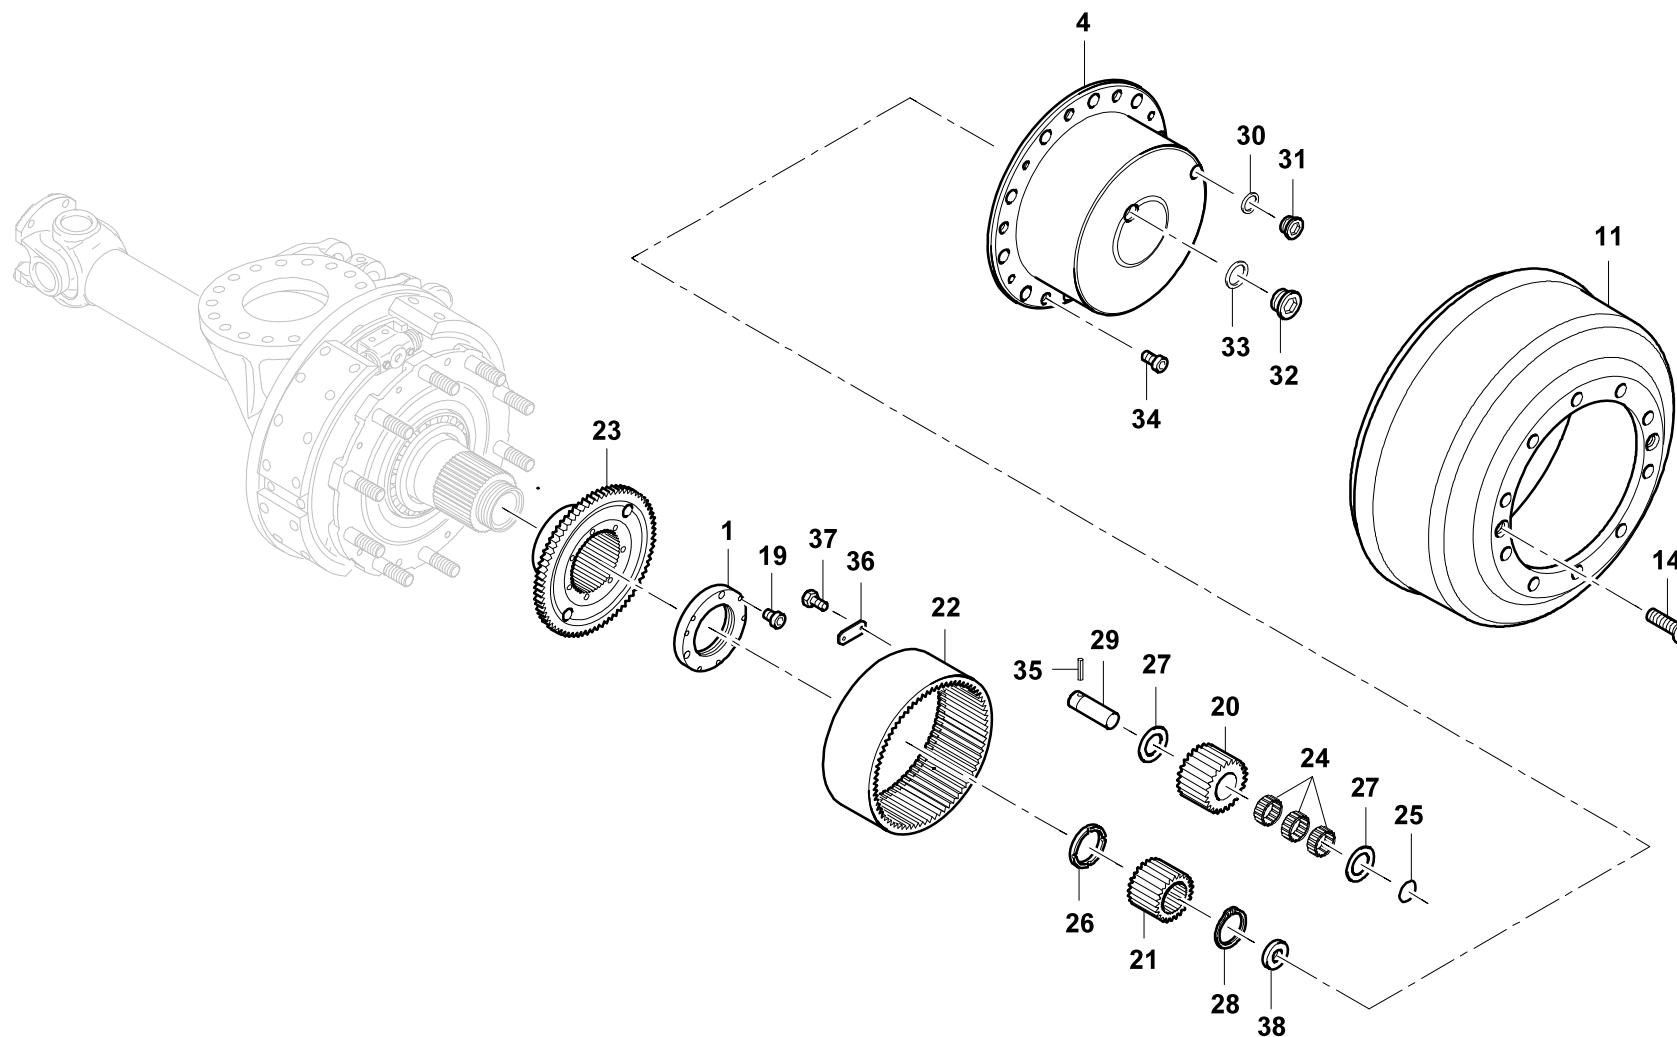

GROVE

RADANTRIEB

WHEEL DRIVE

BILDTADEL
PICTORIAL DISPLAY

08.20

4192486-ETL B

1/2

**GMK 3060-2
CAB 2020**

GROVE

RADANTRIEB

WHEEL DRIVE

BILDTADEL
PICTORIAL DISPLAY**GMK 3060-2
CAB 2020**

08.20

4192486-ETL B

2/2